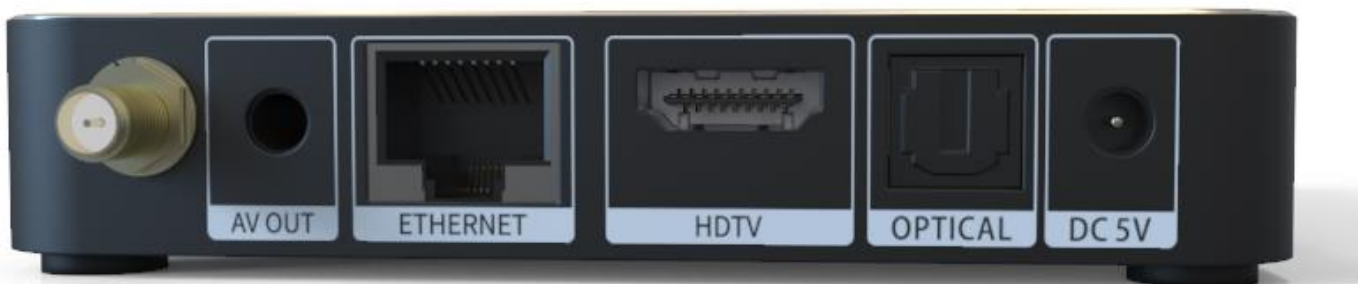

Audio Formate	
AAC	32 kHz, 44.1 kHz, 48 kHz
MP3	32 kHz, 44.1 kHz, 48 kHz
WAV	32 kHz, 44.1 kHz, 48 kHz
FLAC	32 kHz, 44.1 kHz, 48 kHz

Bild Formate	
JPG	Maximale Auflösung 10kx10k Pixel
PNG	Maximale Auflösung 10kx10k Pixel
BMP	Maximale Auflösung 10kx10k Pixel
GIF	Maximale Auflösung 10kx10k Pixel
TIF	Maximale Auflösung 10kx10k Pixel

Datenspeicher	Dateisystem
MicroSD Karte	FAT32
	NTFS
	exFAT
USB	FAT32
	NTFS
	exFAT